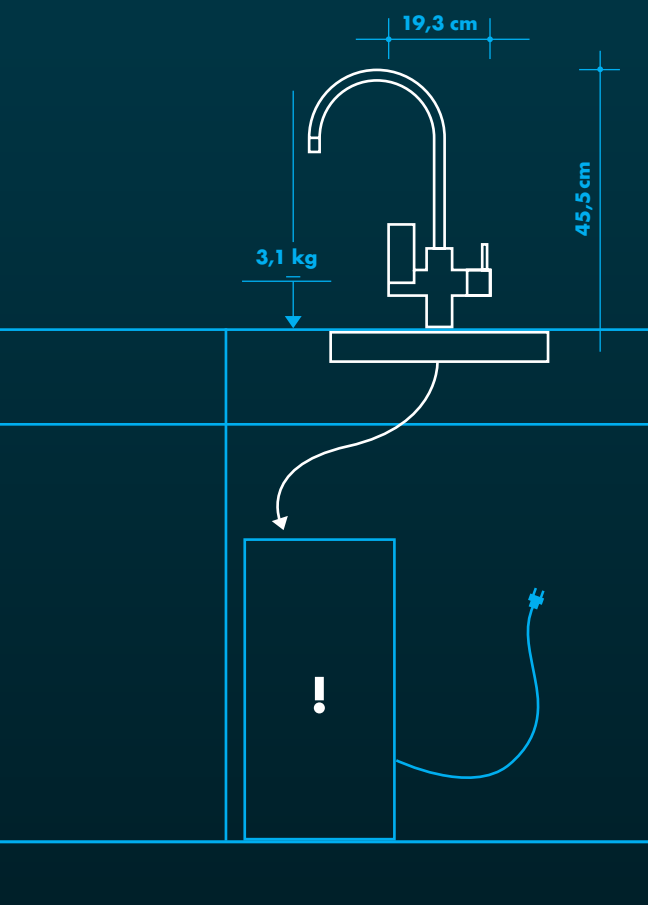

7Touch – auf Zukunft eingestellt.

*Muss mit einem Unterschrankgerät verwendet werden.*

**PRAKTISCHER TOUCHSCREEN**

**MANUELLES BEDIENELEMENT**

UNSERE MODELLE	WASSERVARIANTEN					EIGENSCHAFTEN			
<b>7TOUCH</b>	•	•	•	•		<b>Orientiert sich am jeweiligen Unterschrankgerät</b>			

## EIGENSCHAFTEN

- ~ Hochwertiges Design
- ~ Benötigt Unterschrankgerät zum Anschluss
- ~ Aufstellung auf Unterschrank
- ~ Touchscreen
- ~ Bis zu sechs Wassertypen
- ~ Steuergerät wird mitgeliefert
- ~ Edelstahlkonstruktion