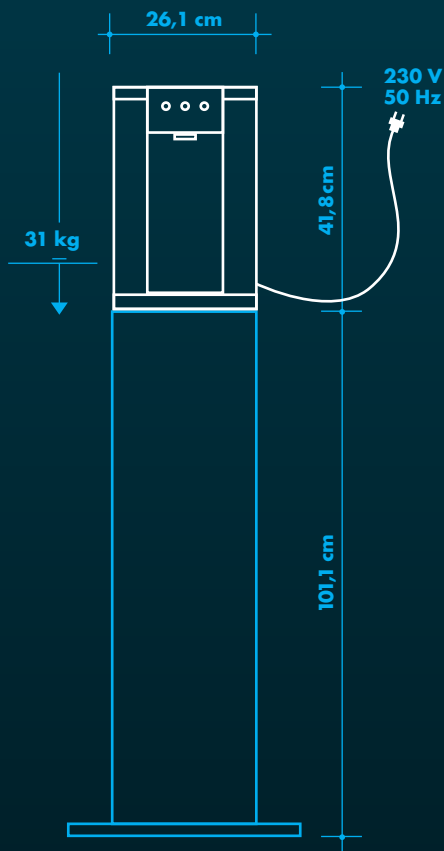

SELFIZZ 30 BLACK

EIGENSCHAFTEN

- ~ Hochwertiges kompaktes Design
- ~ Direkter Anschluss an die Wasserleitung
- ~ Aufstellung auf einer Theke oder auf dem passenden Unterschrank
- ~ CO₂-Anreicherung durch Karbonator
- ~ Kältemittel R290
- ~ Edelstahltasten

HYGIENE UND SICHERHEIT

- ~ Nano Silber Beschichtung im Auslauf als Standard. Stoppt die Vermehrung von Viren und Bakterien
- ~ UV-C Einheit als Keimsperre am Wasserauslass (UV-Modelle)
- ~ Mehrstufiger antibakterieller Wasserfilter zur Filterung von Schwebstoffen und leitungsbedingten Verunreinigungen
- ~ Rückflussverhinderer (DVGW geprüft) in der Anschlusseinheit
- ~ Dauerhafter Wasserablauf aus Tropfschale möglich
- ~ Sicherheitsabschaltung der Sprudelfunktion bei Wassermangel

TECHNISCHE DATEN

- ~ Wasseranschluss: Direktanschluss mit mechanischem Aquastop-Ventil
- ~ Wasserdruckminderer (außerhalb des Geräts)
- ~ Kühlleistung/Std.: ca. 30 Liter
- ~ Zapfleistung/Std.: ca. 120 Liter
- ~ Wassertemperatur: 5 - 12 °C

ZUBEHÖR (OPTIONAL)

- ~ Unterschrank (optional) Maße: 50 x 101 x 48 cm
  Material: Robuster Edelstahl
- ~ UV-C Einheit am Wassereingang

FARBEN

- ~ Schwarz