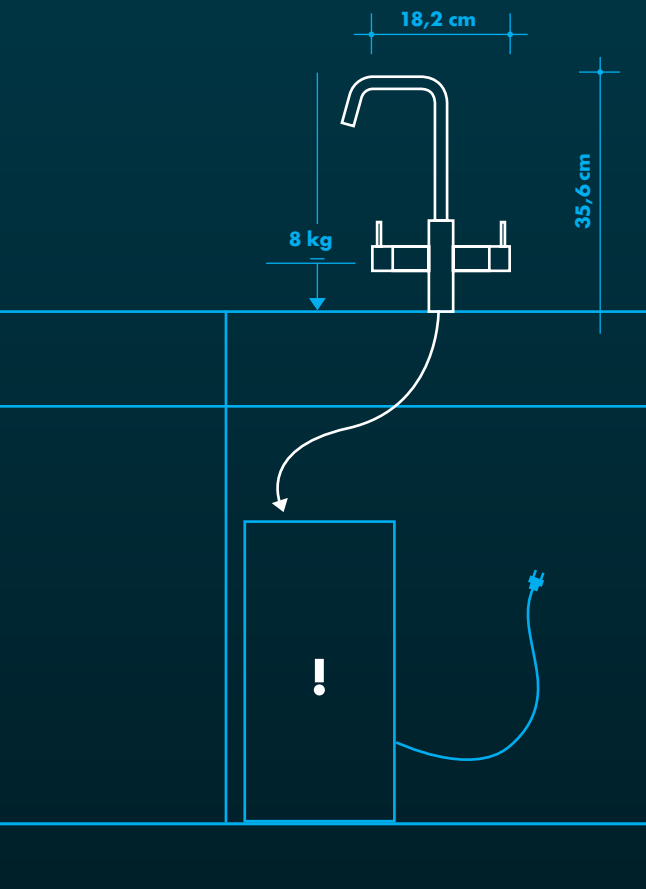

T5

T5

UNDERSTATEMENT PUR.

T5 – der moderne Wasserhahn für den unauffälligen Einsatz in den eigenen vier Wänden, Büroräumen oder in der Gastronomie. Hochwertige Materialien garantieren maximalen Genuss von stillem und sprudeligem, gekühltem oder ungekühltem Wasser.

T5 – auffallend schlicht.

Muss mit einem Unterschrankgerät verwendet werden.

MODERNE KIPPELEMENTE

ÄSTHETIK TRIFFT FUNKTION

UNSERE MODELLE	WASSERVARIANTEN					EIGENSCHAFTEN			
T5	•	•	•			Orientiert sich am jeweiligen Unterschrankgerät			

EIGENSCHAFTEN

- ~ Modernes Design
- ~ Benötigt Unterschrankgerät zum Anschluss
- ~ Aufstellung auf Unterschrank
- ~ 5-leitige Zapfsäule,
3 x für Tafelwasser,
2 x für Brauch- und Leitungswasser

TECHNISCHE DATEN

- ~ Wasseranschluss:
Über Untertischgerät
- ~ Edelstahlwasserhahn

FARBEN

- ~ Edelstahl

TECHNISCHE DATEN

T5	
Modell	Wasserzapfgerät
Geeignet für	*
Stromanschluss	–
Stromaufnahme	–
Wassertypen	
Sprudelwasser	Ja
Wasser mit Umgebungstemperatur	Ja (still)
Medium-Wasser	Nein
Kaltes Wasser	Ja (still/sprudelnd)
Heißes Wasser	Nein
Zapfleistung	*
Kühlleistung	*
Kapazität Kaltwasser	*
Wassertemperatur (kalt)	*
Kühlgas	*
Kapazität Heißwasser	–
Wassertemperatur (heiß)	–
Notwendige Umgebungstemperatur	*
Zapfhöhe	280 mm
Maße (BTH)	182 x 203 x 356 mm
Wasseranschluss	Anschluss an Untertischgerät
CO₂-Versorgung	*
Gewicht	2,8 kg
Lagertemperatur	*
	* Orientiert sich am jeweiligen Unterschrankgerät