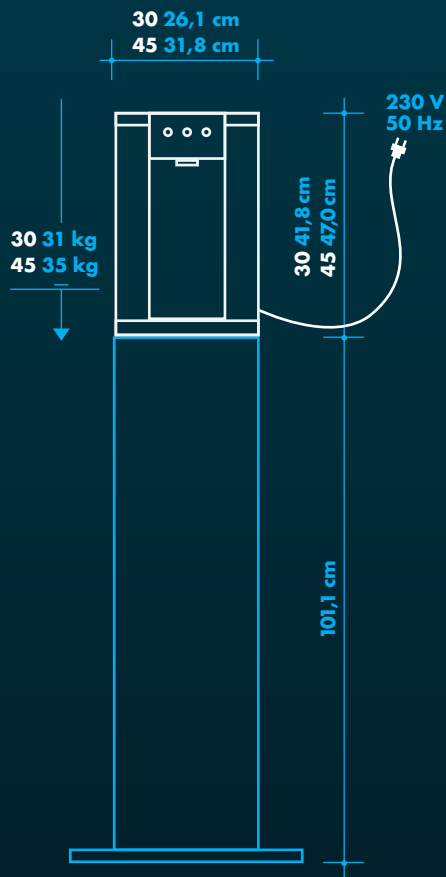

SELFIZZ 30/45 SERIES

EIGENSCHAFTEN

- ~ Hochwertiges kompaktes Design
- ~ Direkter Anschluss an die Wasserleitung
- ~ Aufstellung auf einer Theke oder auf dem passenden Unterschrank
- ~ CO₂-Anreicherung durch Karbonator
- ~ Kältemittel R290
- ~ Edelstahltasten

HYGIENE UND SICHERHEIT

- ~ Nano Silber Beschichtung im Auslauf als Standard. Stoppt die Vermehrung von Viren und Bakterien
- ~ UV-C Einheit als Keimsperrung am Wasserauslass (UV-Modelle)
- ~ Mehrstufiger antibakterieller Wasserfilter zur Filterung von Schwebstoffen und leitungsbedingten Verunreinigungen
- ~ Rückflussverhinderer (DVGW geprüft) in der Anschlusseinheit
- ~ Dauerhafter Wasserablauf aus Tropfschale möglich
- ~ Sicherheitsabschaltung der Sprudelfunktion bei Wassermangel

TECHNISCHE DATEN

- ~ Wasseranschluss: Direktanschluss mit mechanischem Aquastop-Ventil
- ~ Wasserdruckminderer (außerhalb des Geräts)
- ~ Kühlleistung/Std.: ca. 30 Liter / 45 Liter
- ~ Zapfleistung/Std.: ca. 120 Liter
- ~ Wassertemperatur: 5 - 12 °C

ZUBEHÖR (OPTIONAL)

- ~ Unterschrank (optional)
- ~ UV-C Einheit am Wassereingang

FARBEN

- ~ Edelstahl